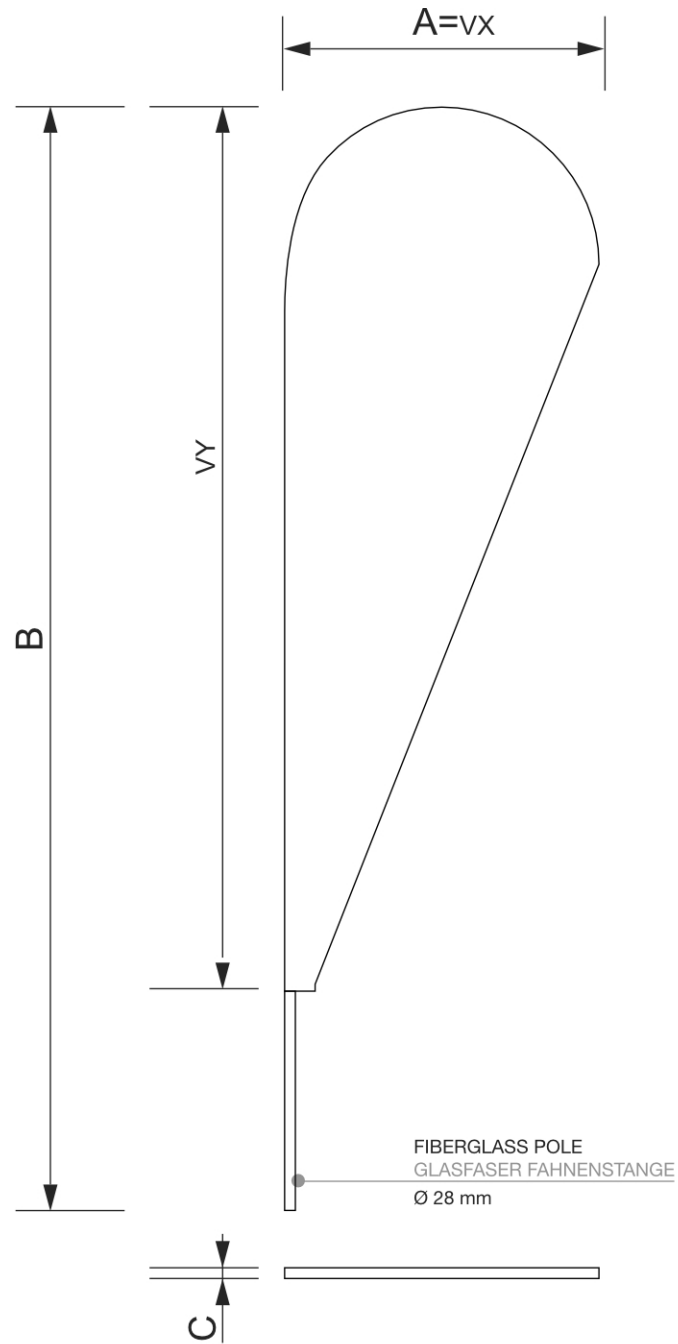

## Flaga plażowa Alu Drop całkowita wysokość 520 cm

BFAD520

- Flaga zewnętrzna w rozmiarze 124 x 503 cm
- Gruby aluminiowy masztowy, O 28 mm
- Potrzebna podstawa z rotatorem 25 mm, brak w zestawie. Wybierz [bazę do Beach Flag](#)
- Grafika ognioodporny B1

## Flaga plażowa Alu Drop całkowita wysokość 520 cm

BFAD520

### PODSTAWOWE INFORMACJE

SKU	Sizes (mm) (A x B x C)	Format (mm)	Widoczny rozmiar (mm) (VXxVY)	Rozstaw otworów (mm) (XxY)
BFAD520	1240 x 5030 x 28	1240 x 4250 mm (BFAD520)	1240 x 4250 mm	-

Orientacja	Weight (kg)
Pionowy	1,00